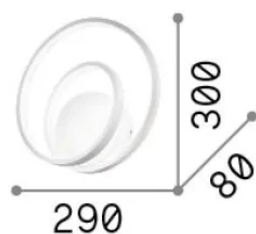

Info generali

Interno - Applique

Ean	8021696253695
Articolo	OZ AP ON-OFF BIANCO 3000K
Installazione	Applique
Garanzia	5 years
Peso lordo	1.22 kg
Volume	0.008712 m ³

Info tecniche e installative

Peso netto	0.8 kg
Classe di isolamento	II
Grado di protezione	IP20
Conformità	-
Temperatura d'esercizio	-
Dimmer	Non-dimmable
Alimentazione	220-240 V AC
Alimentatore	-

Info sorgente e prestazionali

Sorgente integrata	-
Sorgente sostituibile	No
Potenza	26 W
Emissione	-
Consumo massimo	-
Caratteristiche LED	LED SMD
CCT LED	3000 K
Durata LED (t. 25°C)	30 h
CRI	> 90
SDCM	3
Fascio luminoso	-
Flusso sorgente	2500 lm
Flusso utile	-