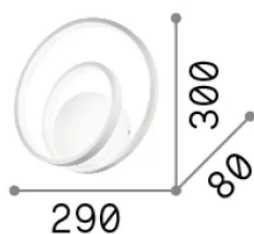

Info generali

Interno - Applique

Ean	8021696304502
Articolo	OZ AP DALI OTTONE 3000K
Installazione	Applique
Garanzia	5 years
Peso lordo	1.22 kg
Volume	0.008712 m ³

Info tecniche e installative

Peso netto	0.8 kg
Classe di isolamento	II
Grado di protezione	IP20
Conformità	-
Temperatura d'esercizio	-
Dimmer	1
Alimentazione	220-240 V AC
Alimentatore	-

Info sorgente e prestazionali

Sorgente integrata	-
Sorgente sostituibile	No
Potenza	28 W
Emissione	-
Consumo massimo	-
Caratteristiche LED	LED SMD
CCT LED	3000 K
Durata LED (t. 25°C)	30 h
CRI	> 90
SDCM	3
Fascio luminoso	-
Flusso sorgente	2500 lm
Flusso utile	-