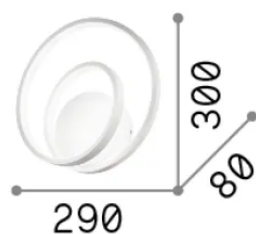

Info generali

Interno - Applique

Ean	8021696304496
Articolo	OZ AP DALI NERO 3000K
Installazione	Applique
Garanzia	5 years
Peso lordo	1.22 kg
Volume	0.008712 m ³

Info tecniche e installative

Peso netto	0.8 kg
Classe di isolamento	II
Grado di protezione	IP20
Conformità	-
Temperatura d'esercizio	-
Dimmer	1
Alimentazione	220-240 V AC
Alimentatore	-

Info sorgente e prestazionali

Sorgente integrata	-
Sorgente sostituibile	No
Potenza	28 W
Emissione	-
Consumo massimo	-
Caratteristiche LED	LED SMD
CCT LED	3000 K
Durata LED (t. 25°C)	30 h
CRI	> 90
SDCM	3
Fascio luminoso	-
Flusso sorgente	2500 lm
Flusso utile	-