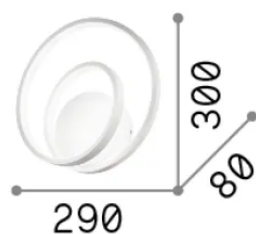

Info generali

Interno - Applique

Ean	8021696304489
Articolo	OZ AP DALI BIANCO 3000K
Installazione	Applique
Garanzia	5 years
Peso lordo	1.22 kg
Volume	0.009397 m ³

Info tecniche e installative

Peso netto	0.8 kg
Classe di isolamento	II
Grado di protezione	IP20
Conformità	-
Temperatura d'esercizio	-
Dimmer	1
Alimentazione	220-240 V AC
Alimentatore	-

Info sorgente e prestazionali

Sorgente integrata	-
Sorgente sostituibile	No
Potenza	28 W
Emissione	-
Consumo massimo	-
Caratteristiche LED	LED SMD
CCT LED	3000 K
Durata LED (t. 25°C)	30 h
CRI	> 90
SDCM	3
Fascio luminoso	-
Flusso sorgente	2500 lm
Flusso utile	-