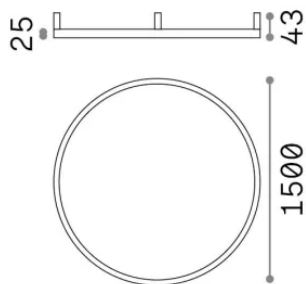

Info generali

Interno - Lampade da soffitto

Ean	8021696370330
Articolo	ORACLE SLIM PL D150 ROUND 3000K ON-OFF OT
Installazione	Lampade da soffitto
Garanzia	5 years
Peso lordo	8.98 kg
Volume	0.3072 m ³

Info tecniche e installative

Peso netto	1.97 kg
Classe di isolamento	II
Grado di protezione	IP20
Conformità	-
Temperatura d'esercizio	-
Dimmer	Non-dimmable
Alimentazione	220-240 V AC
Alimentatore	-

Info sorgente e prestazionali

Sorgente integrata	-
Sorgente sostituibile	No
Potenza	81 W
Emissione	-
Consumo massimo	-
Caratteristiche LED	LED SMD
CCT LED	3000 K
Durata LED (t. 25°C)	50 h
CRI	> 90
SDCM	3
Fascio luminoso	115°
Flusso sorgente	9300 lm
Flusso utile	-