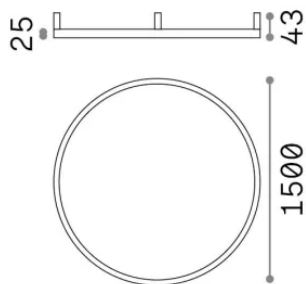

## Interno - Lampade da soffitto

<b>Ean</b>	8021696370361
<b>Articolo</b>	ORACLE SLIM PL D150 ROUND 3000K ON-OFF BI
<b>Installazione</b>	Lampade da soffitto
<b>Garanzia</b>	5 years
<b>Peso lordo</b>	8.98 kg
<b>Volume</b>	0.3072 m <sup>3</sup>

## Info tecniche e installative

<b>Peso netto</b>	1.97 kg
<b>Classe di isolamento</b>	II
<b>Grado di protezione</b>	IP20
<b>Conformità</b>	-
<b>Temperatura d'esercizio</b>	-
<b>Dimmer</b>	Non-dimmable
<b>Alimentazione</b>	220-240 V AC
<b>Alimentatore</b>	-