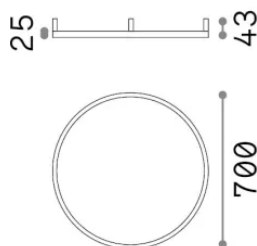

Info generali

Interno - Lampade da soffitto

Ean	8021696370248
Articolo	ORACLE SLIM PL D070 ROUND 3000K ON-OFF OT
Installazione	Lampade da soffitto
Garanzia	5 years
Peso lordo	3.32 kg
Volume	0.053438 m ³

Info tecniche e installative

Peso netto	1.25 kg
Classe di isolamento	II
Grado di protezione	IP20
Conformità	-
Temperatura d'esercizio	-
Dimmer	Non-dimmable
Alimentazione	220-240 V AC
Alimentatore	-

Info sorgente e prestazionali

Sorgente integrata	-
Sorgente sostituibile	No
Potenza	37 W
Emissione	-
Consumo massimo	-
Caratteristiche LED	LED SMD
CCT LED	3000 K
Durata LED (t. 25°C)	50 h
CRI	> 90
SDCM	3
Fascio luminoso	115°
Flusso sorgente	4350 lm
Flusso utile	-