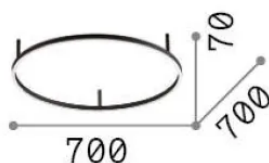

Info sorgente e prestazionali

Sorgente integrata	-
Sorgente sostituibile	No
Potenza	37 W
Emissione	-
Consumo massimo	-
Caratteristiche LED	LED SMD
CCT LED	2700 K
Durata LED (t. 25°C)	50 h
CRI	> 90
SDCM	3
Fascio luminoso	115°
Flusso sorgente	3800 lm
Flusso utile	-