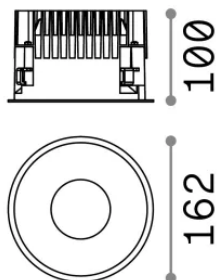

Info generali

Tecnico - Lampade da incasso

Ean	8021696266589
Articolo	OFF FI 28W 4000K NERO
Installazione	Lampade da incasso
Garanzia	5 years
Peso lordo	1.13 kg
Volume	0.004468 m ³

Info tecniche e installative

Peso netto	0.99 kg
Classe di isolamento	II
Grado di protezione	IP20
Conformità	-
Temperatura d'esercizio	-
Dimmer	Non-dimmable
Alimentazione	220-240 V AC
Alimentatore	-

Info sorgente e prestazionali

Sorgente integrata	-
Sorgente sostituibile	No
Potenza	28 W
Emissione	-
Consumo massimo	-
Caratteristiche LED	LED COB CITIZEN
CCT LED	4000 K
Durata LED (t. 25°C)	50 h
CRI	> 90
SDCM	3
Fascio luminoso	60°
UGR massimo	< 19
Flusso sorgente	3100 lm
Flusso utile	-