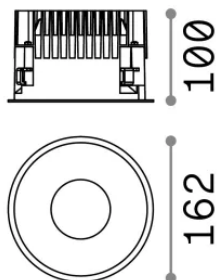

Info generali

Tecnico - Lampade da incasso

Ean	8021696266527
Articolo	OFF FI 28W 4000K BIANCO
Installazione	Lampade da incasso
Garanzia	5 years
Peso lordo	1.13 kg
Volume	0.004389 m ³

Info tecniche e installative

Peso netto	0.99 kg
Classe di isolamento	II
Grado di protezione	IP20
Conformità	-
Temperatura d'esercizio	-
Dimmer	Non-dimmable
Alimentazione	220-240 V AC
Alimentatore	-

Info sorgente e prestazionali

Sorgente integrata	-
Sorgente sostituibile	No
Potenza	28 W
Emissione	-
Consumo massimo	-
Caratteristiche LED	LED COB CITIZEN
CCT LED	4000 K
Durata LED (t. 25°C)	50 h
CRI	> 90
SDCM	3
Fascio luminoso	60°
UGR massimo	< 19
Flusso sorgente	3100 lm
Flusso utile	-