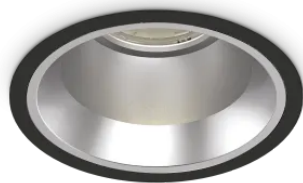

## Tecnico - Lampade da incasso

<b>Ean</b>	8021696266572
<b>Articolo</b>	OFF FI 28W 3000K NERO
<b>Installazione</b>	Lampade da incasso
<b>Garanzia</b>	5 years
<b>Peso lordo</b>	1.13 kg
<b>Volume</b>	0.004468 m <sup>3</sup>