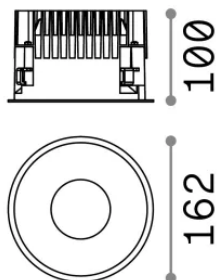

Info sorgente e prestazionali

Sorgente integrata	-
Sorgente sostituibile	No
Potenza	28 W
Emissione	-
Consumo massimo	-
Caratteristiche LED	LED COB CITIZEN
CCT LED	3000 K
Durata LED (t. 25°C)	50 h
CRI	> 90
SDCM	3
Fascio luminoso	60°
UGR massimo	< 19
Flusso sorgente	2650 lm
Flusso utile	-