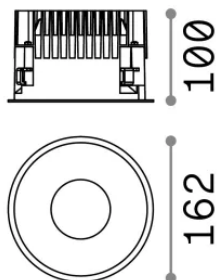

Info generali

Tecnico - Lampade da incasso

Ean	8021696266510
Articolo	OFF FI 28W 3000K BIANCO
Installazione	Lampade da incasso
Garanzia	5 years
Peso lordo	1.13 kg
Volume	0.004589 m ³

Info tecniche e installative

Peso netto	0.99 kg
Classe di isolamento	II
Grado di protezione	IP20
Conformità	-
Temperatura d'esercizio	-
Dimmer	Non-dimmable
Alimentazione	220-240 V AC
Alimentatore	-

Info sorgente e prestazionali

Sorgente integrata	-
Sorgente sostituibile	No
Potenza	28 W
Emissione	-
Consumo massimo	-
Caratteristiche LED	LED COB CITIZEN
CCT LED	3000 K
Durata LED (t. 25°C)	50 h
CRI	> 90
SDCM	3
Fascio luminoso	60°
UGR massimo	< 19
Flusso sorgente	2650 lm
Flusso utile	-