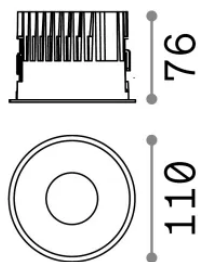

Info sorgente e prestazionali

Sorgente integrata	-
Sorgente sostituibile	No
Potenza	15 W
Emissione	-
Consumo massimo	-
Caratteristiche LED	LED COB CITIZEN
CCT LED	4000 K
Durata LED (t. 25°C)	50 h
CRI	> 90
SDCM	3
Fascio luminoso	50°
UGR massimo	< 19
Flusso sorgente	1400 lm
Flusso utile	-