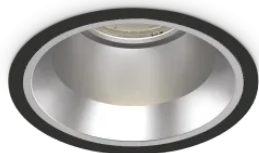

## Tecnico - Lampade da incasso

<b>Ean</b>	8021696266565
<b>Articolo</b>	OFF FI 15W 4000K NERO
<b>Installazione</b>	Lampade da incasso
<b>Garanzia</b>	5 years
<b>Peso lordo</b>	0.57 kg
<b>Volume</b>	0.002052 m <sup>3</sup>