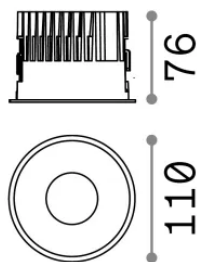

Info generali

Tecnico - Lampade da incasso

Ean	8021696266503
Articolo	OFF FI 15W 4000K BIANCO
Installazione	Lampade da incasso
Garanzia	5 years
Peso lordo	0.57 kg
Volume	0.002128 m ³

Info tecniche e installative

Peso netto	0.46 kg
Classe di isolamento	II
Grado di protezione	IP20
Conformità	-
Temperatura d'esercizio	-
Dimmer	Non-dimmable
Alimentazione	220-240 V AC
Alimentatore	-

Info sorgente e prestazionali

Sorgente integrata	-
Sorgente sostituibile	No
Potenza	15 W
Emissione	-
Consumo massimo	-
Caratteristiche LED	LED COB CITIZEN
CCT LED	4000 K
Durata LED (t. 25°C)	50 h
CRI	> 90
SDCM	3
Fascio luminoso	50°
UGR massimo	< 19
Flusso sorgente	1400 lm
Flusso utile	-