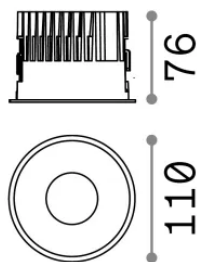

Info generali

Tecnico - Lampade da incasso

Ean	8021696266497
Articolo	OFF FI 15W 3000K BIANCO
Installazione	Lampade da incasso
Garanzia	5 years
Peso lordo	0.57 kg
Volume	0.002128 m ³

Info tecniche e installative

Peso netto	0.46 kg
Classe di isolamento	II
Grado di protezione	IP20
Conformità	-
Temperatura d'esercizio	-
Dimmer	Non-dimmable
Alimentazione	220-240 V AC
Alimentatore	-

Info sorgente e prestazionali

Sorgente integrata	-
Sorgente sostituibile	No
Potenza	15 W
Emissione	-
Consumo massimo	-
Caratteristiche LED	LED COB CITIZEN
CCT LED	3000 K
Durata LED (t. 25°C)	50 h
CRI	> 90
SDCM	3
Fascio luminoso	50°
UGR massimo	< 19
Flusso sorgente	1300 lm
Flusso utile	-