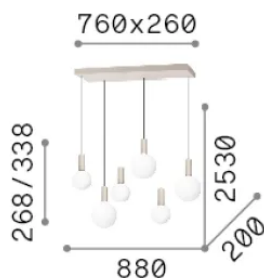

## Interno - Sospensioni

Ean	8021696349220
Articolo	ODEON SP6 LINEAR
Installazione	Sospensioni
Garanzia	5 years
Peso lordo	8.8 kg
Volume	0.10206 m <sup>3</sup>

## Info sorgente e prestazionali

Sorgente integrata	-
Sorgente sostituibile	No
Potenza	LED 39 W
Emissione	-
Consumo massimo	-
Caratteristiche LED	LED COB
CCT LED	3000 K
Durata LED (t. 25°C)	50 h
CRI	> 90
SDCM	3
Flusso sorgente	5500 lm
Lampadina inclusa	1
Lampadina consigliata	LED INTEGRATO 5500Lm 3000K