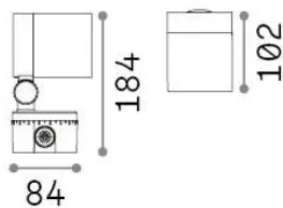

Info sorgente e prestazionali

Sorgente integrata	-
Sorgente sostituibile	No
Potenza	LED 13 W
Emissione	-
Consumo massimo	-
Caratteristiche LED	LED COB CITIZEN
CCT LED	3000 K
Durata LED (t. 25°C)	50 h
CRI	> 90
SDCM	3
Fascio luminoso	47°
Flusso sorgente	1100 lm
Lampadina inclusa	1
Lampadina consigliata	LED INTEGRATO 1100Lm 3000K