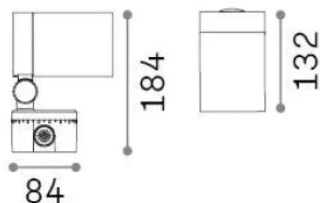

Info generali

Esterno - Proiettori Esterno

Ean	8021696337531
Articolo	O-ZONE PR BIG
Installazione	Proiettori Esterno
Garanzia	5 years
Peso lordo	1.5 kg
Volume	0.00576 m ³

Info tecniche e installative

Peso netto	1.2 kg
Classe di isolamento	I
Grado di protezione	IP66
Conformità	-
Temperatura d'esercizio	-
Dimmer	Non-dimmable
Alimentazione	220-240 V AC
Alimentatore	-