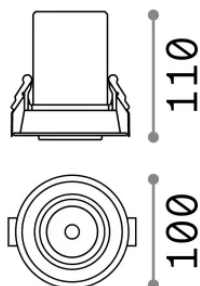

Info sorgente e prestazionali

Sorgente integrata	-
Sorgente sostituibile	No
Potenza	12 W
Emissione	-
Consumo massimo	-
Caratteristiche LED	LED COB LUMILEDS
CCT LED	4000 K
Durata LED (t. 25°C)	50 h
CRI	> 90
SDCM	3
Fascio luminoso	38°
UGR massimo	< 19
Flusso sorgente	1400 lm
Flusso utile	-