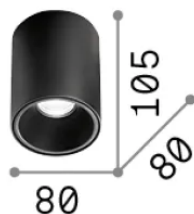

Info generali

Interno - Lampade da soffitto

Ean	8021696206004
Articolo	NITRO PL D08 ROUND NERO 3000K
Installazione	Lampade da soffitto
Garanzia	5 years
Peso lordo	0.44 kg
Volume	0.00125 m ³

Info tecniche e installative

Peso netto	0.39 kg
Classe di isolamento	II
Grado di protezione	IP20
Conformità	-
Temperatura d'esercizio	-
Dimmer	Non-dimmable
Alimentazione	220-240 V AC
Alimentatore	-

Info sorgente e prestazionali

Sorgente integrata	-
Sorgente sostituibile	No
Potenza	LED 10 W
Emissione	-
Consumo massimo	-
Caratteristiche LED	LED COB BRIDGELUX
CCT LED	3000 K
Durata LED (t. 25°C)	50 h
CRI	> 90
SDCM	3
Fascio luminoso	28°
Flusso sorgente	1000 lm
Lampadina inclusa	1
Lampadina consigliata	LED INTEGRATO 1000Lm 3000K