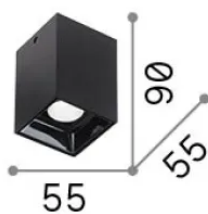

Info sorgente e prestazionali

Sorgente integrata	-
Sorgente sostituibile	No
Potenza	LED 10 W
Emissione	-
Consumo massimo	-
Caratteristiche LED	LED COB BRIDGELUX
CCT LED	3000 K
Durata LED (t. 25°C)	50 h
CRI	> 90
SDCM	3
Fascio luminoso	28°
Flusso sorgente	1000 lm
Lampadina inclusa	1
Lampadina consigliata	LED INTEGRATO 1000Lm 3000K