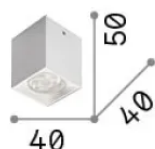

Info generali

Interno - Lampade da soffitto

Ean	8021696319797
Articolo	NITRO PL D04 SQUARE BIANCO 3000K
Installazione	Lampade da soffitto
Garanzia	5 years
Peso lordo	0.15 kg
Volume	0.000413 m ³

Info tecniche e installative

Peso netto	0.1 kg
Classe di isolamento	I
Grado di protezione	IP20
Conformità	-
Temperatura d'esercizio	-
Dimmer	1
Alimentazione	220-240 V AC
Alimentatore	-

Info sorgente e prestazionali

Sorgente integrata	-
Sorgente sostituibile	No
Potenza	5 W
Emissione	-
Consumo massimo	-
Caratteristiche LED	LED DOB
CCT LED	3000 K
Durata LED (t. 25°c)	50 h
CRI	> 90
SDCM	3
Fascio luminoso	40°
Flusso sorgente	370 lm
Flusso utile	-