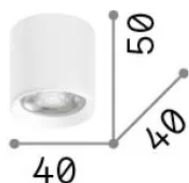

Info sorgente e prestazionali

Sorgente integrata	-
Sorgente sostituibile	No
Potenza	4 W
Emissione	-
Consumo massimo	-
Caratteristiche LED	LED DOB
CCT LED	3000 K
Durata LED (t. 25°C)	50 h
CRI	> 90
SDCM	3
Fascio luminoso	40°
Flusso sorgente	320 lm
Flusso utile	-