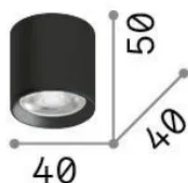

Info generali

Interno - Lampade da soffitto

Ean	8021696342795
Articolo	NITRO PL D04 ROUND NERO 2700K
Installazione	Lampade da soffitto
Garanzia	5 years
Peso lordo	0.12 kg
Volume	0.000413 m ³

Info tecniche e installative

Peso netto	0.07 kg
Classe di isolamento	I
Grado di protezione	IP20
Conformità	-
Temperatura d'esercizio	-
Dimmer	1
Alimentazione	220-240 V AC
Alimentatore	-

Info sorgente e prestazionali

Sorgente integrata	-
Sorgente sostituibile	No
Potenza	LED 4 W
Emissione	-
Consumo massimo	-
Caratteristiche LED	LED DOB
CCT LED	2700 K
Durata LED (t. 25°C)	50 h
CRI	> 90
SDCM	3
Fascio luminoso	40°
Flusso sorgente	310 lm
Lampadina inclusa	1
Lampadina consigliata	LED INTEGRATO 310Lm 2700K