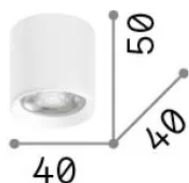

Info generali

Interno - Lampade da soffitto

Ean	8021696299419
Articolo	NITRO PL D04 ROUND BIANCO 3000K
Installazione	Lampade da soffitto
Garanzia	5 years
Peso lordo	0.12 kg
Volume	0.000413 m ³

Info tecniche e installative

Peso netto	0.07 kg
Classe di isolamento	I
Grado di protezione	IP20
Conformità	-
Temperatura d'esercizio	-
Dimmer	1
Alimentazione	220-240 V AC
Alimentatore	-

Info sorgente e prestazionali

Sorgente integrata	-
Sorgente sostituibile	No
Potenza	4 W
Emissione	-
Consumo massimo	-
Caratteristiche LED	LED DOB
CCT LED	3000 K
Durata LED (t. 25°C)	50 h
CRI	> 90
SDCM	3
Fascio luminoso	40°
Flusso sorgente	320 lm
Flusso utile	-