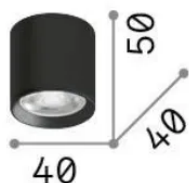

Info sorgente e prestazionali

Sorgente integrata	-
Sorgente sostituibile	No
Potenza	LED 4 W
Emissione	-
Consumo massimo	-
Caratteristiche LED	LED DOB
CCT LED	2700 K
Durata LED (t. 25°C)	50 h
CRI	> 90
SDCM	3
Fascio luminoso	40°
Flusso sorgente	310 lm
Lampadina inclusa	1
Lampadina consigliata	LED INTEGRATO 310Lm 2700K