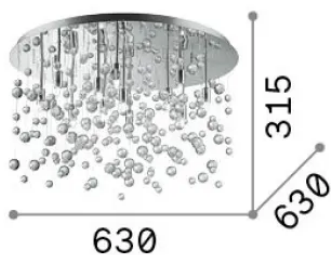

Info generali

Interno - Lampade da soffitto

Ean	8021696022239
Articolo	NEVE PL12
Installazione	Lampade da soffitto
Garanzia	5 years
Peso lordo	9.66 kg
Volume	0.078408 m ³

Info tecniche e installative

Peso netto	7.42 kg
Classe di isolamento	I
Grado di protezione	IP20
Conformità	-
Temperatura d'esercizio	-
Dimmer	Non-dimmable
Alimentazione	220-240 V AC
Alimentatore	-