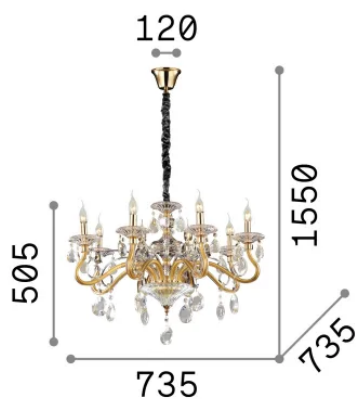

Info generali

Interno - Sospensioni

Ean	8021696087764
Articolo	NEGRESCO SP8
Installazione	Sospensioni
Garanzia	5 years
Peso lordo	14.6 kg
Volume	0.112332 m ³

Info tecniche e installative

Peso netto	11.3 kg
Classe di isolamento	I
Grado di protezione	IP20
Conformità	-
Temperatura d'esercizio	-
Dimmer	Non-dimmable
Alimentazione	220-240 V AC
Alimentatore	-

Info sorgente e prestazionali

Sorgente integrata	-
Sorgente sostituibile	No
Potenza	E14 max 8 x 28 W
Emissione	-
Consumo massimo	-