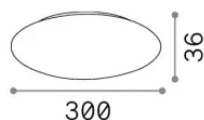

Info sorgente e prestazionali

Sorgente integrata	-
Sorgente sostituibile	No
Potenza	0 max0 x 0 W
Emissione	-
Consumo massimo	-
Caratteristiche LED	-
CCT LED	-
Durata LED (t. 25°C)	-
CRI	-
Fascio luminoso	-
Flusso utile	-