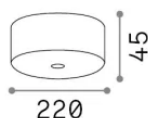

Info sorgente e prestazionali

Sorgente integrata	-
Sorgente sostituibile	No
Potenza	0 max0 x 0 W
Emissione	-
Consumo massimo	-
Caratteristiche LED	-
CCT LED	-
Durata LED (t. 25°c)	-
CRI	-
Fascio luminoso	-
Flusso utile	-