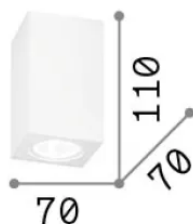

Info sorgente e prestazionali

Sorgente integrata	-
Sorgente sostituibile	No
Potenza	GU10 max 1 x 35 W
Emissione	-
Consumo massimo	-
Lampadina inclusa	1
Lampadina consigliata	EAN 8021696123943