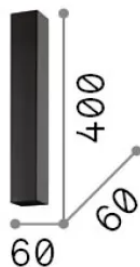

Info generali

Interno - Lampade da soffitto

Ean	8021696233826
Articolo	LOOK PL1 SQUARE D60 H400 NERO
Installazione	Lampade da soffitto
Garanzia	5 years
Peso lordo	1.25 kg
Volume	0.002401 m ³

Info tecniche e installative

Peso netto	1.09 kg
Classe di isolamento	II
Grado di protezione	IP20
Conformità	-
Temperatura d'esercizio	-
Dimmer	Non-dimmable
Alimentazione	220-240 V AC
Alimentatore	-

Info sorgente e prestazionali

Sorgente integrata	-
Sorgente sostituibile	No
Potenza	GU10 max 1 x 28 W
Emissione	-
Consumo massimo	-
Lampadina inclusa	1
Lampadina consigliata	EAN 8021696123943