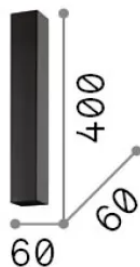

Info sorgente e prestazionali

Sorgente integrata	-
Sorgente sostituibile	No
Potenza	GU10 max 1 x 28 W
Emissione	-
Consumo massimo	-
Lampadina inclusa	1
Lampadina consigliata	EAN 8021696123943