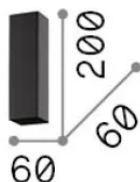

Info generali

Interno - Lampade da soffitto

Ean	8021696233765
Articolo	LOOK PL1 SQUARE D60 H200 NERO
Installazione	Lampade da soffitto
Garanzia	5 years
Peso lordo	0.8 kg
Volume	0.001397 m ³

Info tecniche e installative

Peso netto	0.6 kg
Classe di isolamento	II
Grado di protezione	IP20
Conformità	-
Temperatura d'esercizio	-
Dimmer	Non-dimmable
Alimentazione	220-240 V AC
Alimentatore	-

Info sorgente e prestazionali

Sorgente integrata	-
Sorgente sostituibile	No
Potenza	GU10 max 1 x 28 W
Emissione	-
Consumo massimo	-
Lampadina inclusa	1
Lampadina consigliata	EAN 8021696123943