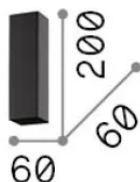

Info generali

Interno - Lampade da soffitto

Ean	8021696233772
Articolo	LOOK PL1 SQUARE D60 H200 BIANCO
Installazione	Lampade da soffitto
Garanzia	5 years
Peso lordo	0.8 kg
Volume	0.001596 m ³

Info tecniche e installative

Peso netto	0.6 kg
Classe di isolamento	II
Grado di protezione	IP20
Conformità	-
Temperatura d'esercizio	-
Dimmer	Non-dimmable
Alimentazione	220-240 V AC
Alimentatore	-

Info sorgente e prestazionali

Sorgente integrata	-
Sorgente sostituibile	No
Potenza	GU10 max 1 x 28 W
Emissione	-
Consumo massimo	-
Lampadina inclusa	1
Lampadina consigliata	EAN 8021696123943