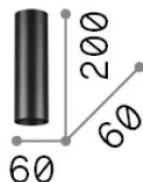

Info generali

Interno - Lampade da soffitto

Ean	8021696285214
Articolo	LOOK PL1 ROUND D60 H200 OTTONE
Installazione	Lampade da soffitto
Garanzia	5 years
Peso lordo	0.46 kg
Volume	0.001624 m³

Info tecniche e installative

Peso netto	0.4 kg
Classe di isolamento	II
Grado di protezione	IP20
Conformità	-
Temperatura d'esercizio	-
Dimmer	Non-dimmable
Alimentazione	220-240 V AC
Alimentatore	-

Info sorgente e prestazionali

Sorgente integrata	-
Sorgente sostituibile	No
Potenza	GU10 max1 x 28 W
Emissione	-
Consumo massimo	-
Caratteristiche LED	-
CCT LED	-
Durata LED (t. 25°c)	-
CRI	-
Fascio luminoso	-
Flusso utile	-