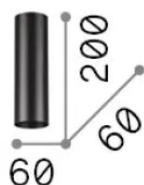

Info generali

Interno - Lampade da soffitto

Ean	8021696233062
Articolo	LOOK PL1 ROUND D60 H200 NERO
Installazione	Lampade da soffitto
Garanzia	5 years
Peso lordo	0.46 kg
Volume	0.001792 m ³

Info tecniche e installative

Peso netto	0.4 kg
Classe di isolamento	II
Grado di protezione	IP20
Conformità	-
Temperatura d'esercizio	-
Dimmer	Non-dimmable
Alimentazione	220-240 V AC
Alimentatore	-

Info sorgente e prestazionali

Sorgente integrata	-
Sorgente sostituibile	No
Potenza	GU10 max1 x 28 W
Emissione	-
Consumo massimo	-
Caratteristiche LED	-
CCT LED	-
Durata LED (t. 25°C)	-
CRI	-
Fascio luminoso	-
Flusso utile	-