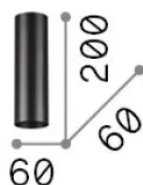

Info generali

Interno - Lampade da soffitto

Ean	8021696233079
Articolo	LOOK PL1 ROUND D60 H200 BIANCO
Installazione	Lampade da soffitto
Garanzia	5 years
Peso lordo	0.46 kg
Volume	0.001624 m ³

Info tecniche e installative

Peso netto	0.4 kg
Classe di isolamento	II
Grado di protezione	IP20
Conformità	-
Temperatura d'esercizio	-
Dimmer	Non-dimmable
Alimentazione	220-240 V AC
Alimentatore	-

Info sorgente e prestazionali

Sorgente integrata	-
Sorgente sostituibile	No
Potenza	GU10 max1 x 28 W
Emissione	-
Consumo massimo	-
Caratteristiche LED	-
CCT LED	-
Durata LED (t. 25°C)	-
CRI	-
Fascio luminoso	-
Flusso utile	-