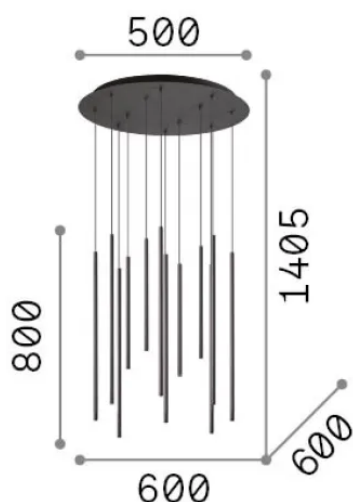

Info generali

Interno - Sospensioni

Ean	8021696263434
Articolo	LOOK LED SP12 ROUND DROP D16 ON-OFF NE 3000K
Installazione	Sospensioni
Garanzia	5 years
Peso lordo	10.4 kg
Volume	0.059771 m ³

Info tecniche e installative

Peso netto	8.6 kg
Classe di isolamento	I
Grado di protezione	IP20
Conformità	-
Temperatura d'esercizio	-
Dimmer	Non-dimmable
Alimentazione	220-240 V AC
Alimentatore	-

Info sorgente e prestazionali

Sorgente integrata	-
Sorgente sostituibile	No
Potenza	LED 19 W
Emissione	-
Consumo massimo	-
Caratteristiche LED	LED SMD
CCT LED	3000 K
Durata LED (t. 25°C)	20 h
CRI	> 90
SDCM	3
Fascio luminoso	45°
Flusso sorgente	1850 lm
Lampadina inclusa	1
Lampadina consigliata	LED INTEGRATO 1850Lm 3000K