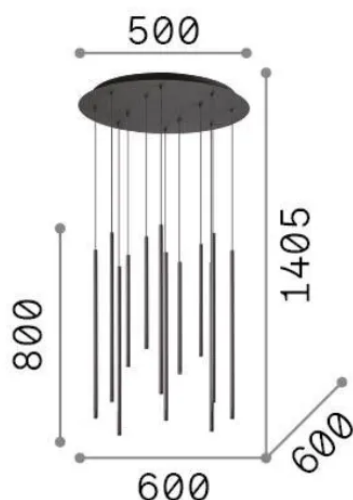

Info generali

Interno - Sospensioni

Ean	8021696341095
Articolo	LOOK LED SP12 ROUND DROP D16 ON-OFF NE 2700K
Installazione	Sospensioni
Garanzia	5 years
Peso lordo	10.4 kg
Volume	0.059771 m ³

Info tecniche e installative

Peso netto	8.6 kg
Classe di isolamento	I
Grado di protezione	IP20
Conformità	-
Temperatura d'esercizio	-
Dimmer	Non-dimmable
Alimentazione	220-240 V AC
Alimentatore	-

Info sorgente e prestazionali

Sorgente integrata	-
Sorgente sostituibile	No
Potenza	LED 19 W
Emissione	-
Consumo massimo	-
Caratteristiche LED	LED SMD
CCT LED	2700 K
Durata LED (t. 25°C)	20 h
CRI	> 90
SDCM	3
Fascio luminoso	45°
Flusso sorgente	1750 lm
Lampadina inclusa	1
Lampadina consigliata	LED INTEGRATO 1750Lm 2700K