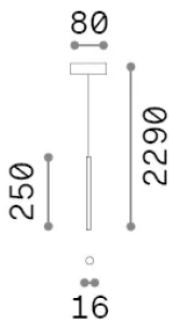

Info generali

Interno - Sospensioni

Ean	8021696371023
Articolo	LOOK LED SP1 ROUND D16 H250 ON-OFF OTTONE 3000K
Installazione	Sospensioni
Garanzia	5 years
Peso lordo	0.58 kg
Volume	0.003363 m ³

Info tecniche e installative

Peso netto	0.42 kg
Classe di isolamento	II
Grado di protezione	IP20
Conformità	-
Temperatura d'esercizio	-
Dimmer	Non-dimmable
Alimentazione	220-240 V AC
Alimentatore	-

Info sorgente e prestazionali

Sorgente integrata	-
Sorgente sostituibile	No
Potenza	3,5 W
Emissione	-
Consumo massimo	-
Caratteristiche LED	LED SMD OSRAM
CCT LED	3000 K
Durata LED (t. 25°C)	50 h
CRI	> 90
SDCM	3
Fascio luminoso	30°
Flusso sorgente	220 lm
Flusso utile	-