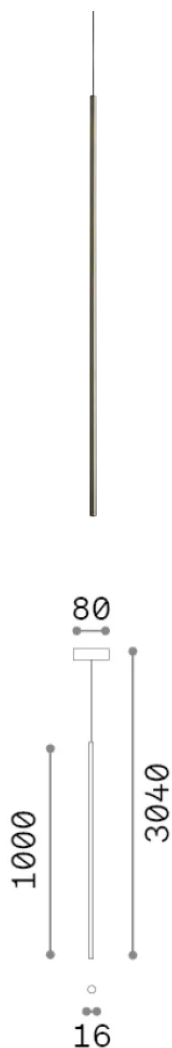

Info generali

Interno - Sospensioni

| | |
|----------------------|---|
| Ean | 8021696351643 |
| Articolo | LOOK LED SP1 ROUND D16 H1000 ON-OFF OTTONE 3000K |
| Installazione | Sospensioni |
| Garanzia | 5 years |
| Peso lordo | 1.22 kg |
| Volume | 0.011856 m ³ |

Info tecniche e installative

| | |
|--------------------------------|--------------|
| Peso netto | 0.82 kg |
| Classe di isolamento | II |
| Grado di protezione | IP20 |
| Conformità | - |
| Temperatura d'esercizio | - |
| Dimmer | Non-dimmable |
| Alimentazione | 220-240 V AC |
| Alimentatore | - |

Info sorgente e prestazionali

| | |
|------------------------------|---------------|
| Sorgente integrata | - |
| Sorgente sostituibile | No |
| Potenza | 3,5 W |
| Emissione | - |
| Consumo massimo | - |
| Caratteristiche LED | LED SMD OSRAM |
| CCT LED | 3000 K |
| Durata LED (t. 25°C) | 50 h |
| CRI | > 90 |
| SDCM | 3 |
| Fascio luminoso | 30° |
| Flusso sorgente | 220 lm |
| Flusso utile | - |