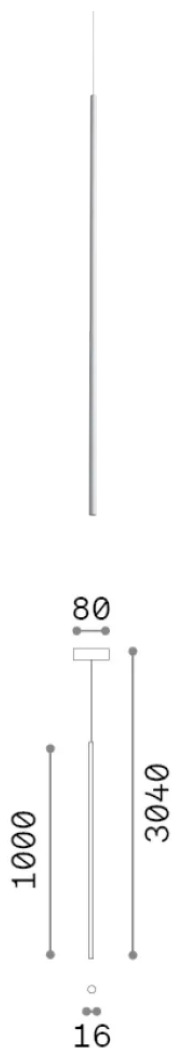

Info generali

Interno - Sospensioni

Ean	8021696370910
Articolo	LOOK LED SP1 ROUND D16 H1000 ON-OFF BIANCO 3000K
Installazione	Sospensioni
Garanzia	5 years
Peso lordo	1.22 kg
Volume	0.011856 m ³

Info tecniche e installative

Peso netto	0.82 kg
Classe di isolamento	II
Grado di protezione	IP20
Conformità	-
Temperatura d'esercizio	-
Dimmer	Non-dimmable
Alimentazione	220-240 V AC
Alimentatore	-

Info sorgente e prestazionali

Sorgente integrata	-
Sorgente sostituibile	No
Potenza	3,5 W
Emissione	-
Consumo massimo	-
Caratteristiche LED	LED SMD OSRAM
CCT LED	3000 K
Durata LED (t. 25°C)	50 h
CRI	> 90
SDCM	3
Fascio luminoso	30°
Flusso sorgente	220 lm
Flusso utile	-