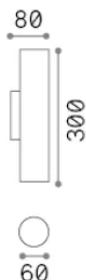

Info generali

Interno - Applique

Ean	8021696352961
Articolo	LOOK AP2 ROUND D60 H300 CROMO
Installazione	Applique
Garanzia	5 years
Peso lordo	0.55 kg
Volume	0.003491 m ³

Info tecniche e installative

Peso netto	0.45 kg
Classe di isolamento	II
Grado di protezione	IP20
Conformità	-
Temperatura d'esercizio	-
Dimmer	Non-dimmable
Alimentazione	220-240 V AC
Alimentatore	-

Info sorgente e prestazionali

Sorgente integrata	-
Sorgente sostituibile	No
Potenza	GU10 max2 x 28 W
Emissione	-
Consumo massimo	-
Caratteristiche LED	-
CCT LED	-
Durata LED (t. 25°C)	-
CRI	-
Fascio luminoso	-
Flusso utile	-