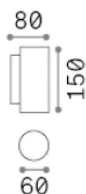

Info generali

Interno - Applique

Ean	8021696369990
Articolo	LOOK AP2 ROUND D60 H150 OTTONE
Installazione	Applique
Garanzia	5 years
Peso lordo	0.45 kg
Volume	0.002499 m ³

Info tecniche e installative

Peso netto	0.35 kg
Classe di isolamento	II
Grado di protezione	IP20
Conformità	-
Temperatura d'esercizio	-
Dimmer	Non-dimmable
Alimentazione	220-240 V AC
Alimentatore	-

Info sorgente e prestazionali

Sorgente integrata	-
Sorgente sostituibile	No
Potenza	GU10 max2 x 28 W
Emissione	-
Consumo massimo	-
Caratteristiche LED	-
CCT LED	-
Durata LED (t. 25°C)	-
CRI	-
Fascio luminoso	-
Flusso utile	-