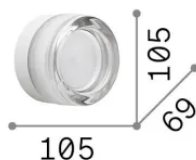

Info generali

Interno - Applique

Ean	8021696354651
Articolo	LOLLY AP1 TRASPARENTE
Installazione	Applique
Garanzia	5 years
Peso lordo	0.95 kg
Volume	0.004325 m ³

Info tecniche e installative

Peso netto	0.8 kg
Classe di isolamento	II
Grado di protezione	IP44
Conformità	-
Temperatura d'esercizio	-
Dimmer	Non-dimmable
Alimentazione	220-240 V AC
Alimentatore	-

Info sorgente e prestazionali

Sorgente integrata	-
Sorgente sostituibile	No
Potenza	GX53 max 1 x 9 W
Emissione	-
Consumo massimo	-
Lampadina inclusa	1
Lampadina consigliata	EAN 8021696123936