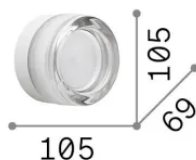

Info generali

Interno - Applique

Ean	8021696354644
Articolo	LOLLY AP1 GRIGIO
Installazione	Applique
Garanzia	5 years
Peso lordo	0.95 kg
Volume	0.004325 m ³

Info tecniche e installative

Peso netto	0.8 kg
Classe di isolamento	II
Grado di protezione	IP44
Conformità	-
Temperatura d'esercizio	-
Dimmer	Non-dimmable
Alimentazione	220-240 V AC
Alimentatore	-

Info sorgente e prestazionali

Sorgente integrata	-
Sorgente sostituibile	No
Potenza	GX53 max 1 x 9 W
Emissione	-
Consumo massimo	-
Lampadina inclusa	1
Lampadina consigliata	EAN 8021696123936