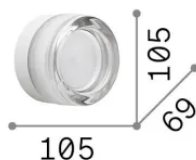

Info generali

Interno - Applique

Ean	8021696354637
Articolo	LOLLY AP1 AMBRA
Installazione	Applique
Garanzia	5 years
Peso lordo	0.95 kg
Volume	0.004325 m ³

Info tecniche e installative

Peso netto	0.8 kg
Classe di isolamento	II
Grado di protezione	IP44
Conformità	-
Temperatura d'esercizio	-
Dimmer	Non-dimmable
Alimentazione	220-240 V AC
Alimentatore	-

Info sorgente e prestazionali

Sorgente integrata	-
Sorgente sostituibile	No
Potenza	GX53 max 1 x 9 W
Emissione	-
Consumo massimo	-
Lampadina inclusa	1
Lampadina consigliata	EAN 8021696123936