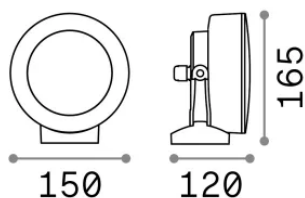

Info generali

Esterno - Applique

Outdoor ceiling or wall mounted adjustable projector with direct light emission

Ean	8021696145327
Articolo	LITIO AP1 GRIGIO
Installazione	Applique
Garanzia	5 years
Peso lordo	0.8 kg
Volume	0.00431 m ³

Info tecniche e installative

Peso netto	0.69 kg
Classe di isolamento	II
Grado di protezione	IP66
Conformità	CE
Temperatura d'esercizio	-60° ~ +90 °C
Dimmer	Non-dimmable
Alimentazione	220-240 V AC
Alimentatore	Not required
Resistenza al carico	IK10

Info sorgente e prestazionali

Sorgente integrata	Light bulb (included, settable CCT 3000 / 4000 / 6500 K)
Sorgente sostituibile	Replaceable
Potenza	GX53 max 1 x 10 W
Emissione	Direct
Consumo massimo	-
Lampadina inclusa	191898 FUMAGALLI LED GX53 10W SETTABILE
Lampadina consigliata	154008 GX53 9W 4000K CRI80