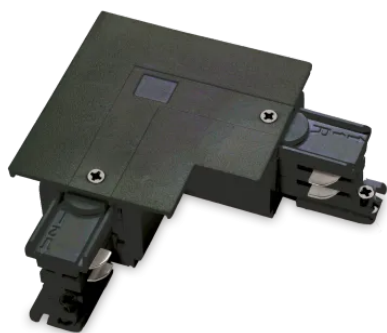

**Info generali****Tecnico - Accessorio**

<b>Ean</b>	8021696188126
<b>Articolo</b>	LINK 3-PHASE TRIM GIUNTO A L ESTERNO ON-OFF NE
<b>Installazione</b>	Accessorio
<b>Garanzia</b>	5 years
<b>Peso lordo</b>	0.14 kg
<b>Volume</b>	0.000432 m <sup>3</sup>